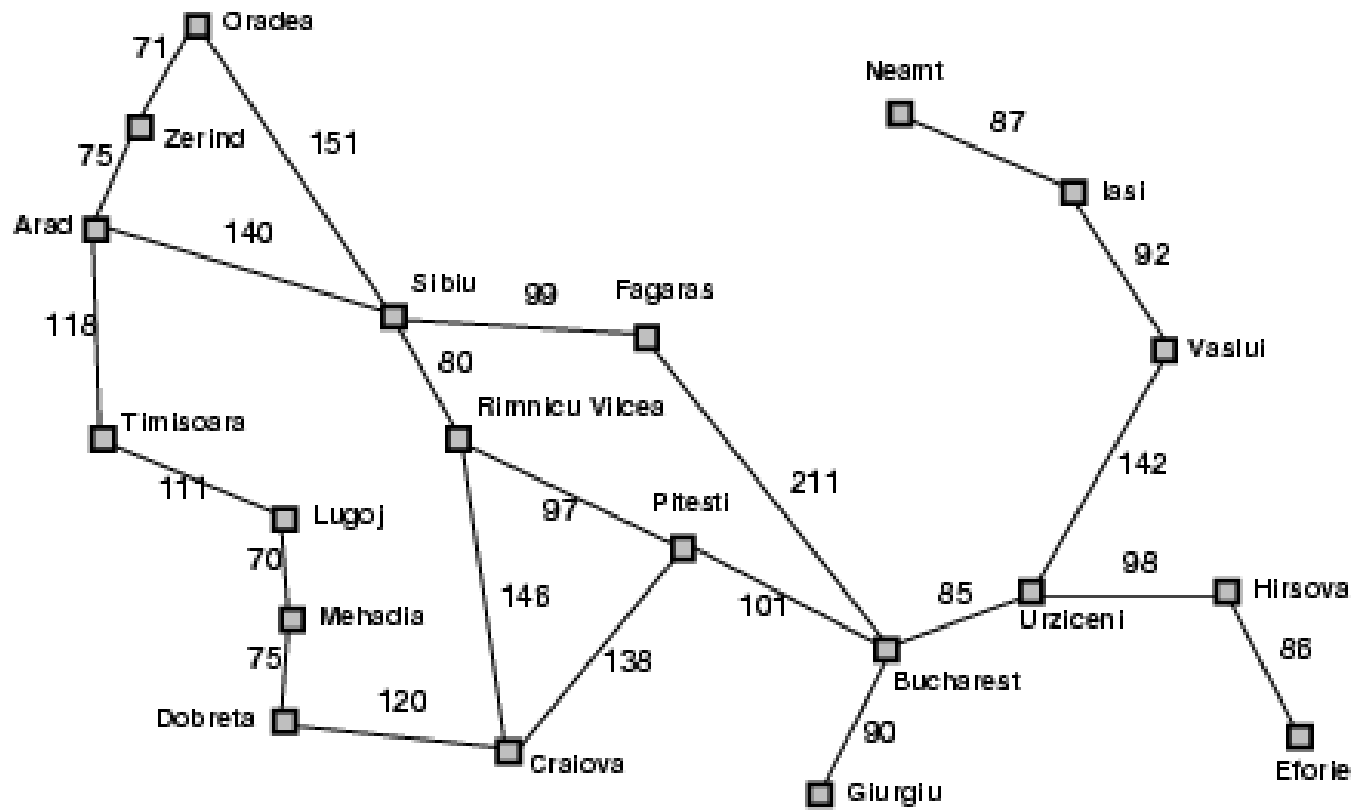

Romania with step costs in km

Straight-line distance
to Bucharest

Arad	366
Bucharest	0
Craiova	160
Dobreta	242
Eforie	161
Fagaras	176
Giurgiu	77
Hirsova	151
Iasi	226
Lugoj	244
Mehadia	241
Neamt	234
Oradea	380
Pitesti	10
Rimnicu Vilcea	193
Sibiu	253
Timisoara	329
Urziceni	80
Vaslui	199
Zerind	374